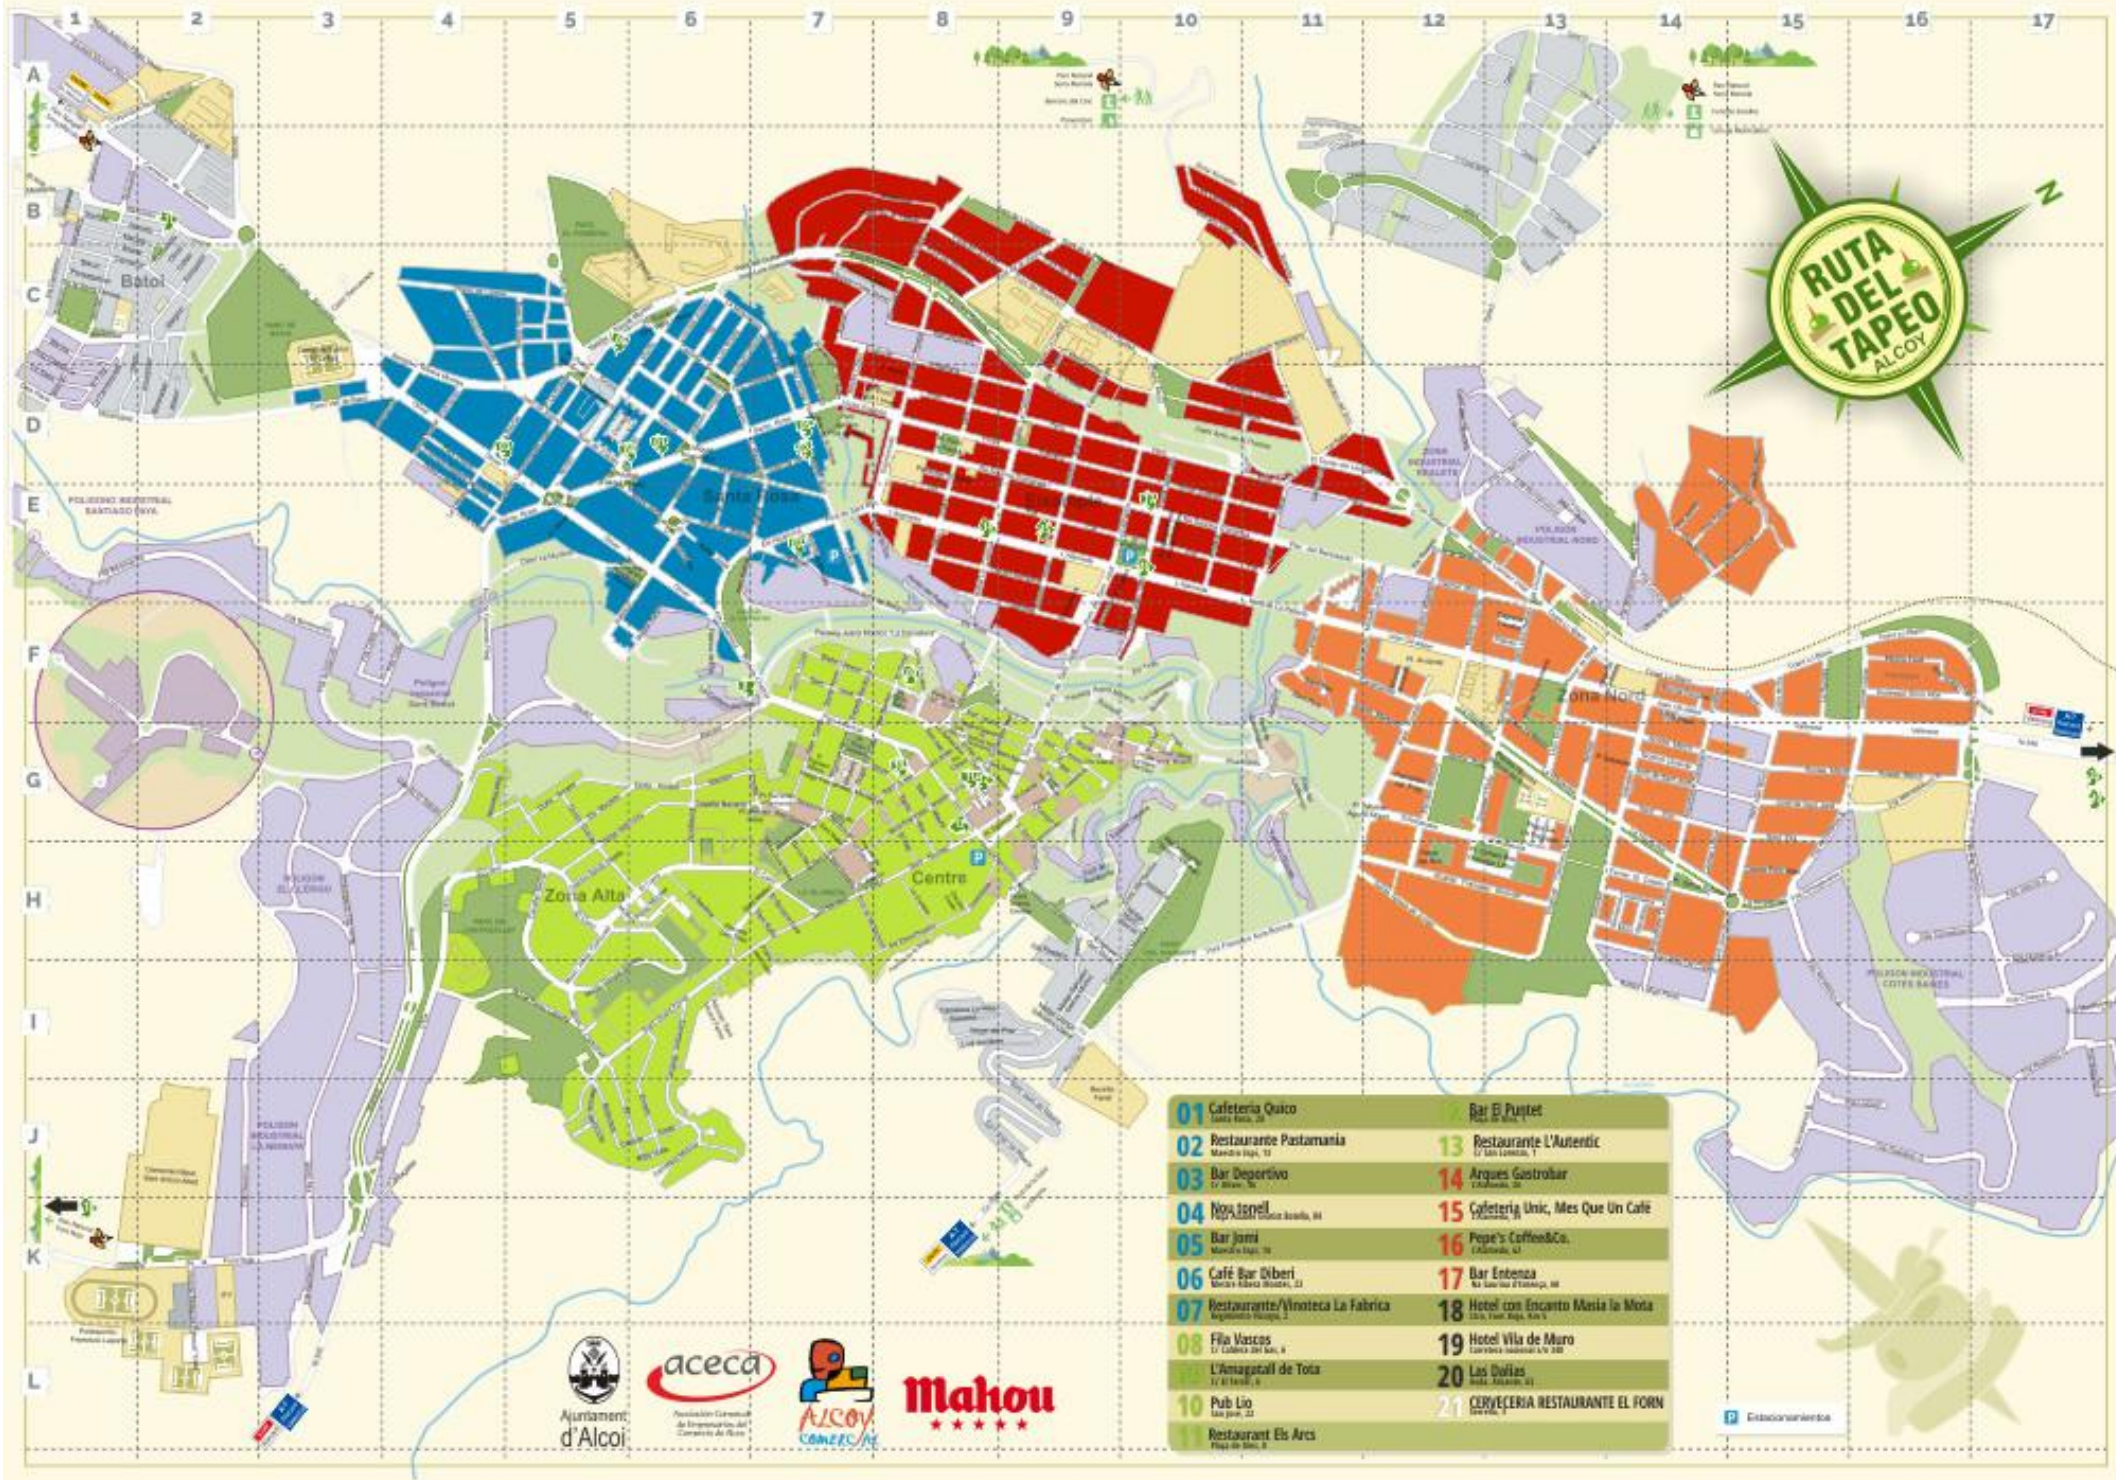

OTROS

DIGICOPY
 LA OFICINA MODERNA LOM
 GENEROS PUNTO RODRIGUEZ
 VISALTO - MERCEDES BENZ
 DONDINO
 VIAJES TURKEYM
 BOTIGA ADE
 MAXIANS
 CORTINA Y MANTEL

BARES RUTA DEL TAPEO

CAFETERIA QUICO
 RESTAURANTE PASTAMANIA
 BAR DEPORTIVO
 NOU TONELL
 BAR JONI
 CAFE BAR DIBERI
 RESTAURANTE/VINOTECA LA FABRICA

FILA VASCOS
 L'AMAGARALL DE TOVA
 PUB LIO
 RESTAURANT ELS ARCS
 BAR EL PUNTEI
 RESTAURANTE L'AUTENTIC
 ANQUES GASTROBAR

CAFETERIA UNIC, MÉS QUE UN CAFE
 PEPE'S COFFEESCO.
 BAR ENTENZA
 HOTEL CON ENCANTO MASIA LA MOTA
 HOTEL VILA DE MURO
 LAS DALIAS
 CERVICERIA RESTAURANTE EL FORM

DEL 29 DE JUNIO AL 30 DE JULIO 2017

#RutadelaTapaAlcoy

PARTICIPA SORTEO CUATRO CENAS

Patrocinadores:

RUTA DEL TAPEO
ALCOY

- | | |
|--|---|
| 01 Cafeteria Quico
Calle Euzkadi, 28 | Bar El Puntet
Plaça de Sant Joan, 1 |
| 02 Restaurante Pastamania
Mansueto s/n, 11 | 13 Restaurante L'Autentic
C/ San Antonio, 1 |
| 03 Bar Deportivo
C/ San Joan, 16 | 14 Arques Gastrobar
C/ Alameda, 21 |
| 04 Nova Israel
C/ Josep Sureda, 84 | 15 Cafeteria Unic, Mes Que Un Café
C/ Alameda, 21 |
| 05 Bar Jami
Mansueto s/n, 16 | 16 Pepe's Coffee&Co.
C/ Alameda, 21 |
| 06 Café Bar Oiberi
Mansueto s/n, 23 | 17 Bar Entenza
84 C/ Josep Sureda, 84 |
| 07 Restaurante/Winoteca La Fabrica
Argemones s/n, 2 | 18 Hotel con Encanto Masia la Mota
C/ San Joan, s/n, 1 |
| 08 Fila Vascos
C/ Coloma del Sol, 4 | 19 Hotel Vila de Muro
C/ Josep Sureda, 17 i 20 |
| 09 L'Amagatall de Tota
C/ El Tossal, 6 | 20 Las Dulces
C/ San Joan, 21 |
| 10 Pub Lio
San Joan, 23 | 21 CERVEJERIA RESTAURANTE EL FORN
C/ San Joan, 2 |
| 11 Restaurant Els Arcs
Plaça de Sant Joan, 8 | |